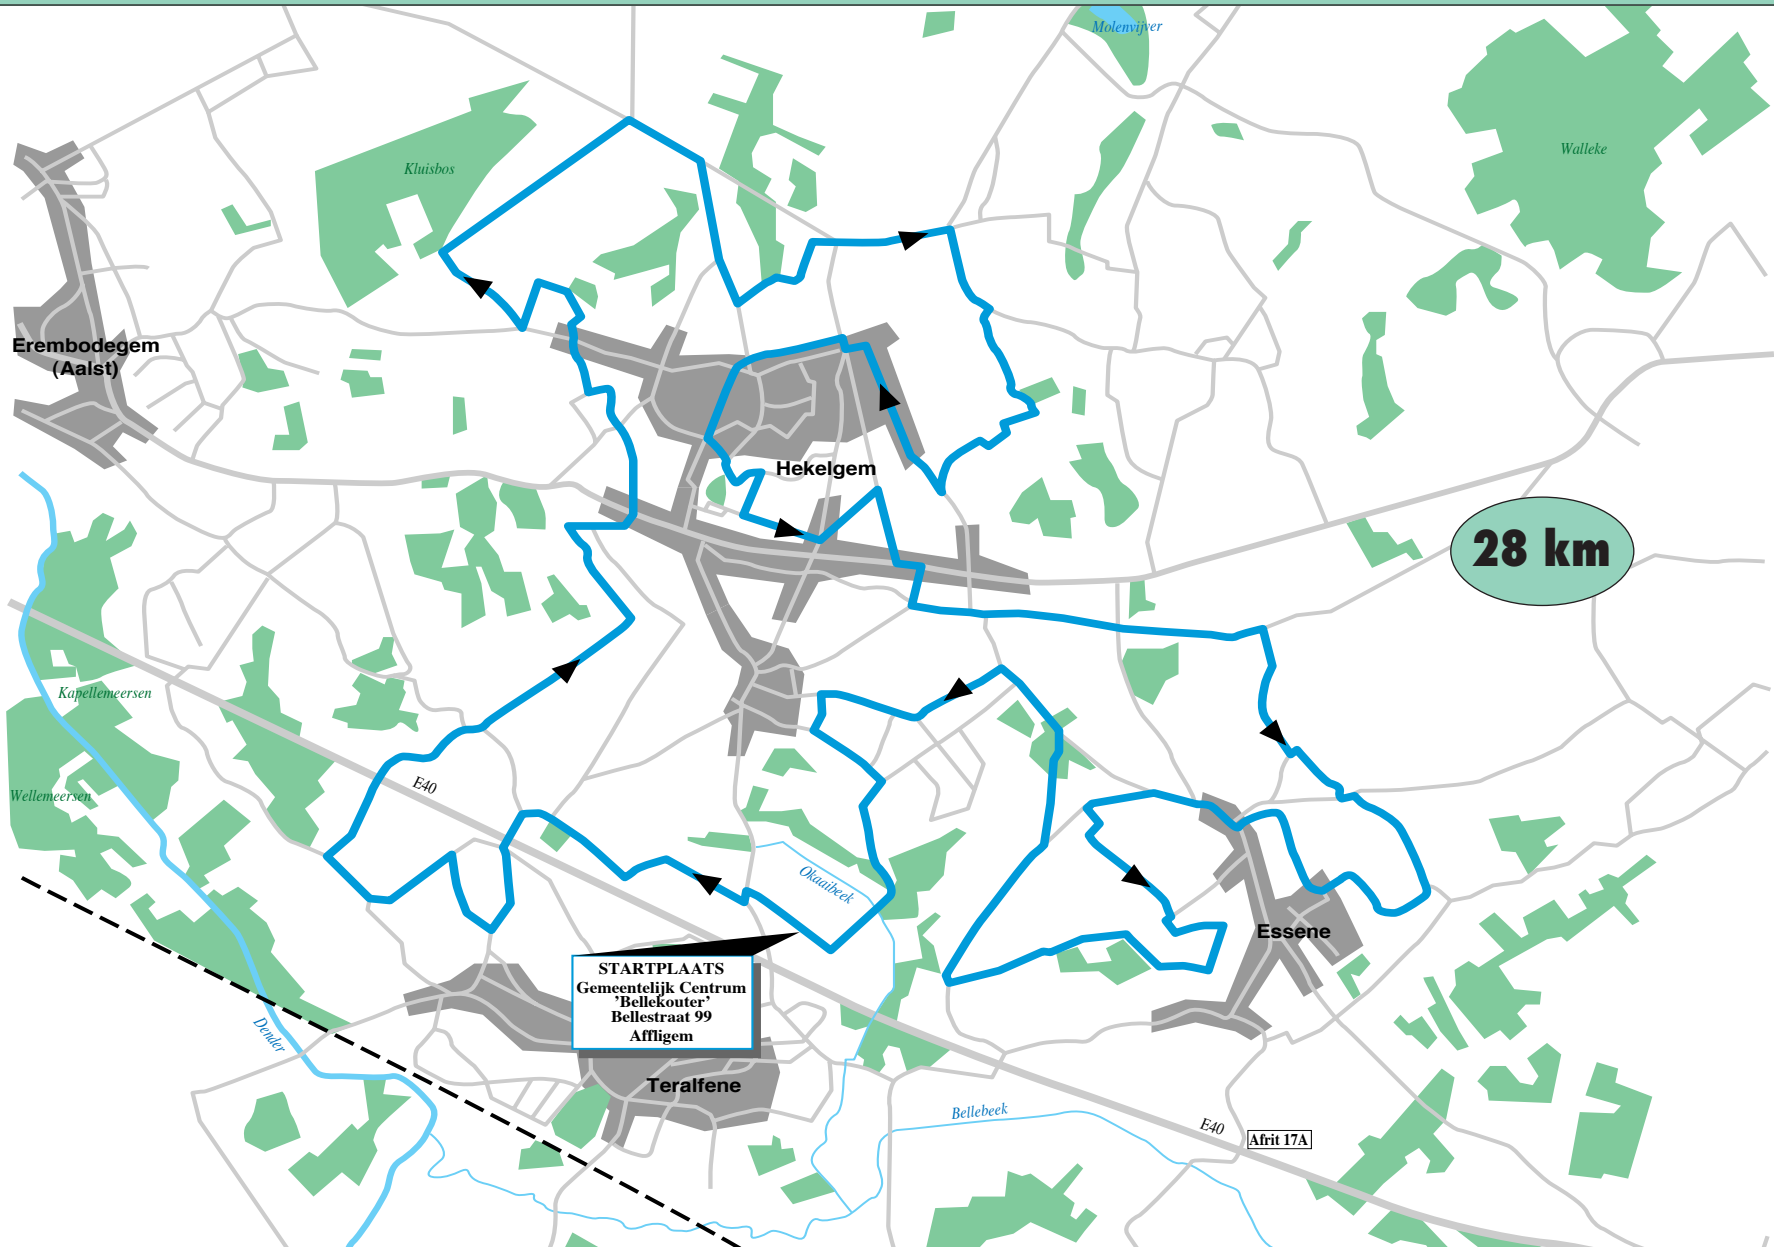

# Mountainbikeroute 'Affligem'

Afstand

± 28 km  
± 3 uur fietsen